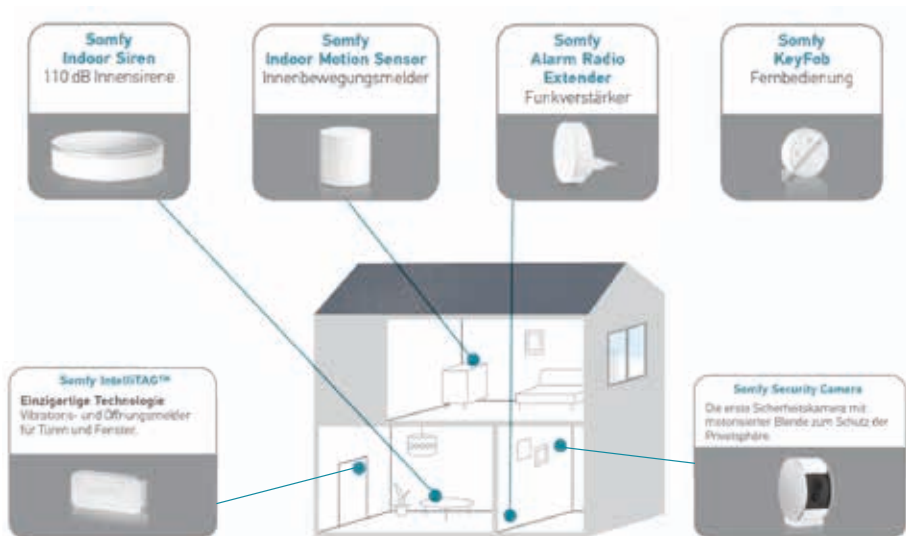

WIR SCHENKEN IHNEN EINEN SOMFY HOME ALARM... ...BEIM KAUF VON MINDESTENS 5 FENSTERELEMENTEN

VERNETZTE SICHERHEITSLÖSUNG FÜR IHR ZUHAUSE

Mit Somfy Home Alarm werden Einbruchversuche frühzeitig und zuverlässig erkannt. Die intelligente Sicherheitslösung ist ideal für alle, die ihr Zuhause schnell und einfach absichern möchten, um beruhigt in den Urlaub zu fahren:

- komfortable Einrichtung und Bedienung per Smartphone-App
- alle Systemkomponenten sind nach nur wenigen Schritten einsatzbereit
- Alarm noch bevor Eindringlinge in die Wohnräume gelangen
- Benachrichtigung per Smartphone bei einem Einbruchversuch
- nachträgliche Erweiterung des Alarmsystems ist jederzeit möglich