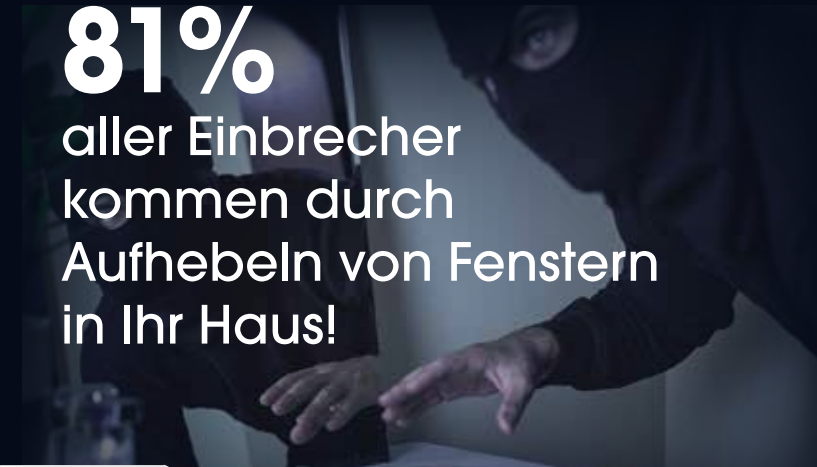

Josef Maier

Fenster · Türen · Sonnenschutz

Jäger-von-Fall-Str. 23b
85662 Hohenbrunn bei München
Telefon: 08102-89666-0
E-Mail: info@maier-josef.de
Internet: www.fenster-muenchen.bayern

Fachbetrieb zur Montage und Nachrüstung einbruchhemmender Sicherheitsvorkehrungen an Fenstern, Haustüren und Wohnungseingangstüren

Wir rüsten Ihre Fenster und Türen mit **Sicherheit** nach!

81% aller Einbrecher kommen durch Aufhebeln von Fenstern in Ihr Haus!